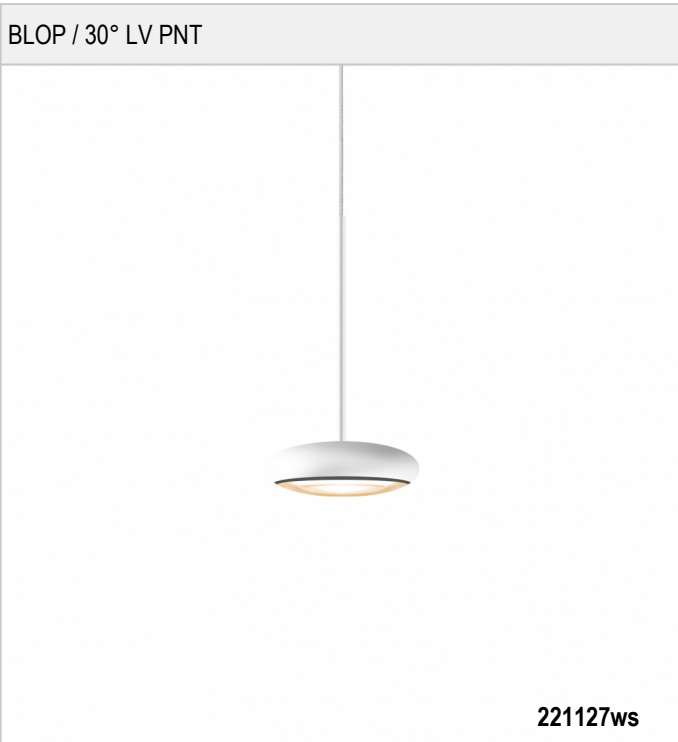

# BLOP / 30° LV PNT - PENDANT LUMINAIRES

**BRUCK.**

BLOP / 30° LV PNT

	221127ch		chrome
	221127mcgy		mattchrome (mcgy)
	221127sw		black
	221127ws		white

BLOP / 30° LV PNT

**Product data**

Art.-No.: 221127ws  
 Safety class: III

**Lamp type**

Lamp type: LED  
 Power: max. 12 W  
 Luminous flux (lm): min. 1200  
 Lichttemperatur: 2700K  
 Color rendering: CRI 90

**Designer:** Dirk Wortmeyer