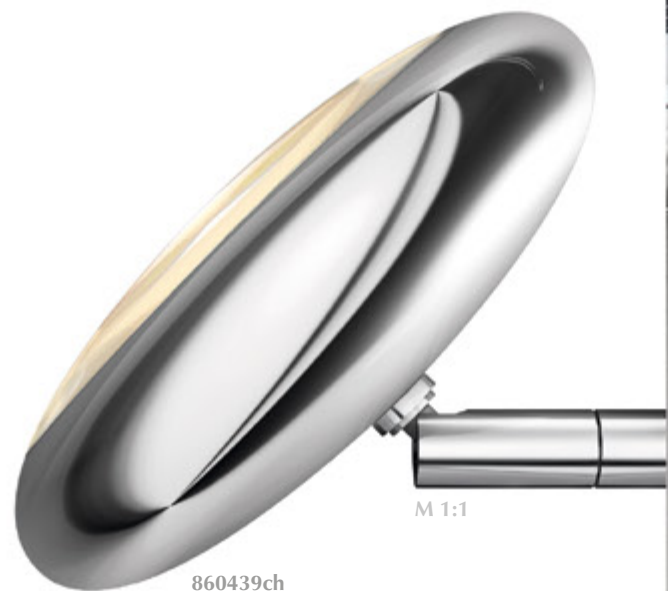

100°

60°

30°

LINSEN KLAR  
LENSES CLEAR

MIT WEICHZEICHNER FOLIE  
WITH SOFT-FOCUS FOIL

PENDELLEUCHE  
PENDANT LUMINAIRE

Ø82

BLOP LED AC PD S

101119ch

Hochvolt LED  
Mains Voltage LED

LED DUOLARE / DUOLARE SYSTEMLEUCHTEN  
LED DUOLARE / DUOLARE SYSTEM LUMINAIRES

**BLOP DOWN DLR**

100° 860405  
60° 860406  
30° 860407

CRI 90	LED 12W	min 950 lm	2700K	Option 3000K
-----------	------------	------------------	-------	-----------------

**BLOP SPOT DLR**

100° 860444  
60° 860439  
30° 860443

CRI 90	LED 12W	min 950 lm	2700K	Option 3000K
-----------	------------	------------------	-------	-----------------

**FÜR NACHTRÄGLICHEN AUSTAUSCH / ERGÄNZUNG  
FOR LATER EXCHANGE / ADDITION**

LINSE MIT HALTER 30° 800252  
LENS WITH FIXATION 30°

LINSE MIT HALTER 60° 800253  
LENS WITH FIXATION 60°

LINSENHALTER 100° 800254  
LENS SUPPORT 100°

WEICHZEICHNER-FOLIE 800251  
SOFT-FOCUS FOIL

860439ch