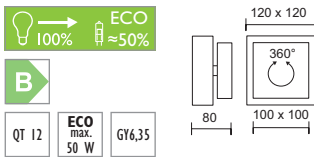

Die Version UP & DOWN TC W besticht durch ihr minimalistisches Design. Sie besteht aus nur einem Wandgehäuse und ist nicht drehbar. Die TC W überzeugt mit zwei energiesparenden 18 Watt Kompaktleuchtstofflampen einen weichen Lichtaustritt nach oben und unten. Flure und Treppen, aber auch Wohn- und Essbereiche kommen so ausdrucksstark zur Geltung, ohne dass von der Raumarchitektur abgelenkt wird.

The version UP & DOWN TC W captivate with its minimalist design. It consists of only one wall housing and cannot be rotated. The TC W impresses with a pale, soft upward and downward room light created by two 18 watt energy-saving compact fluorescent lamps. In this way, hallways and stairs, but also living and dining areas, impressively come into their own, without distracting from the architecture of the room.