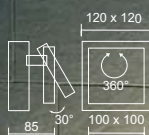

LED

LED	2x min.	CRI 85
2x 2,5W	150 lm	
LED	min.	CRI 85
2,5 W	150 lm