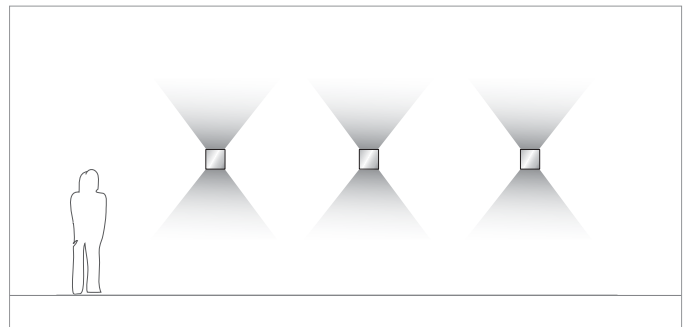

SCOBO / UP & DOWN DICRO W 100688pl