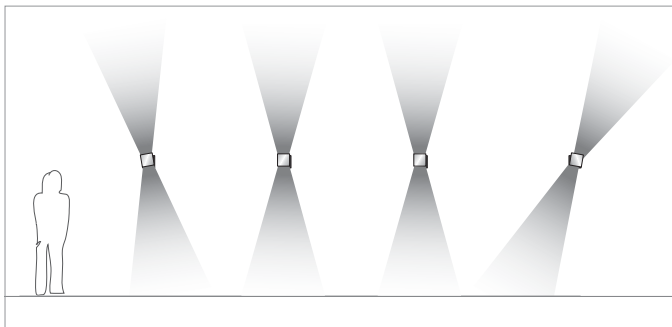

Subtle and yet purposeful, the SCOBO / UP & DOWN VARIO LED W blends into the sleep environment. The innovative character of the luminaire is characterised by precise light distribution with soft-edged light contours. Positioned at the bed, the LED light thus accurately illuminates the reading surface without disturbing the sleeping partner. This effect is also enhanced by the 360° rotating and 30° tilting light fitting. The luminaire is operated with three energy-saving warm white LEDs with a total of 7.5 watts.

LED

LED	2x min.	CRI 85
2x 2,5W	150 lm	
LED	min.	CRI 85
2,5 W	150 lm	

SCOBO / UP & DOWN W SCOBO / DOWN W

Ausbalancierte Lichtakzente setzt die SCOBO / UP & DOWN W mit ihrem beidseitigen Lichtaustritt. Der Leuchtkörper ist um 360° drehbar, so dass faszinierende und zugleich variierende Lichteffekte im Wohnbereich oder Flur erzielt werden können . Die SCOBO / UP & DOWN W eignet sich besonders für die Beleuchtung von Fluren und Treppen, da das Leuchtmittel von oben nicht direkt einsehbar ist und somit nicht blendet. Die SCOBO / UP & DOWN W und die SCOBO / DOWN ist für eine energiesparende 12V-ECO-Halogenlampe mit max. 50W und Energieeffizienzklasse B erhältlich.

The SCOBO / UP & DOWN W generates a balanced lighting feature with its double-sided light output. The light fitting can be rotated by 360° to achieve fascinating and varying light effects in living areas or corridors. The SCOBO / UP & DOWN W is particularly suitable for lighting hallways and stairs as the lamp is not directly visible from above and there is no glare. The SCOBO / UP & DOWN W is available for an energy-saving 12V ECO halogen bulb with max. 50 W and energy efficiency class B.