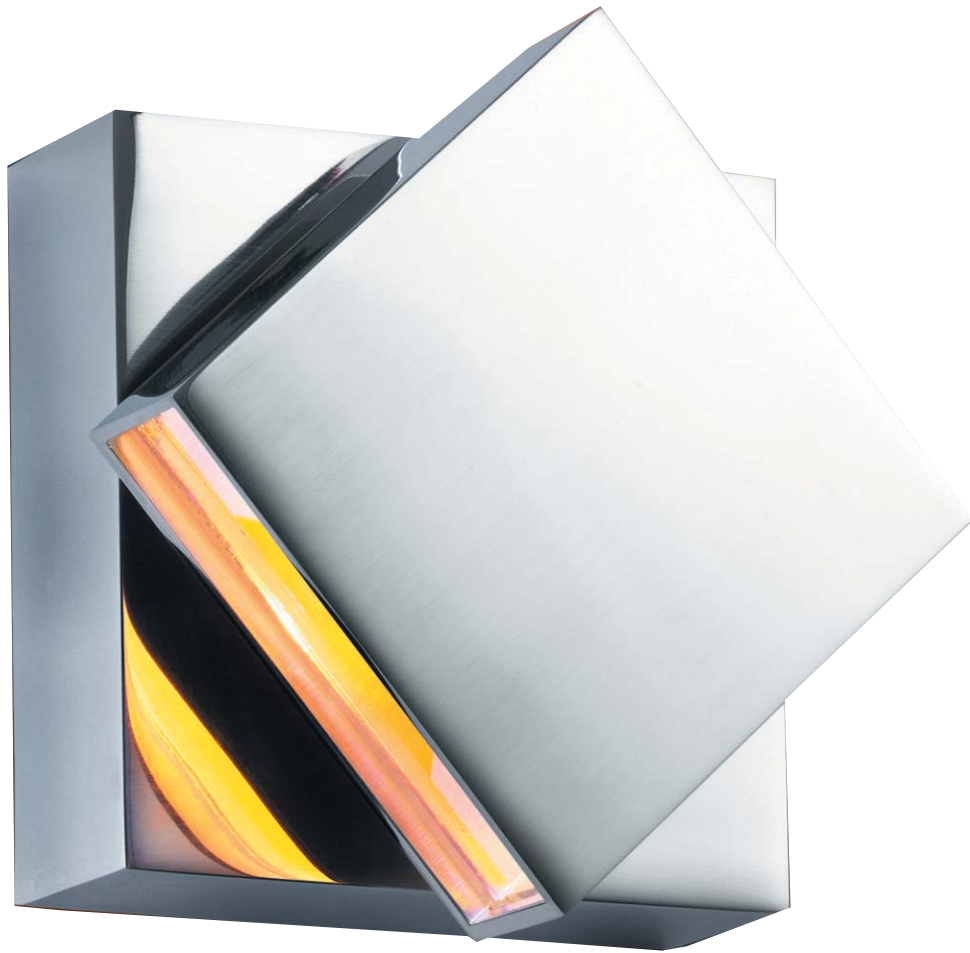

LICHTÄSTHETIK FÜR INDIVIDUELLE WANDBELEUCHTUNG

LIGHTING AESTHETICS FOR INDIVIDUAL WALL LIGHTING