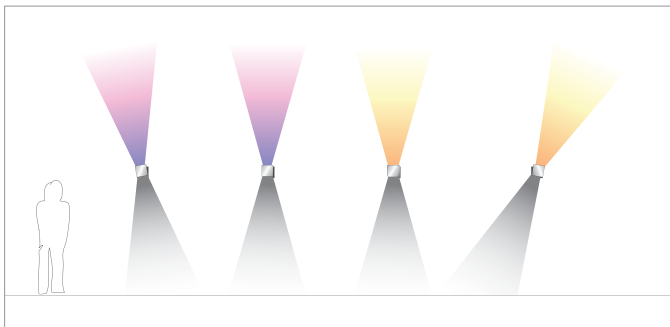

SCOBO / UP & DOWN DICRO W 100688pl