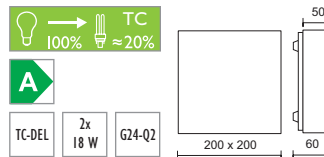

SCOBO / UP & DOWN DICRO W 100688pl