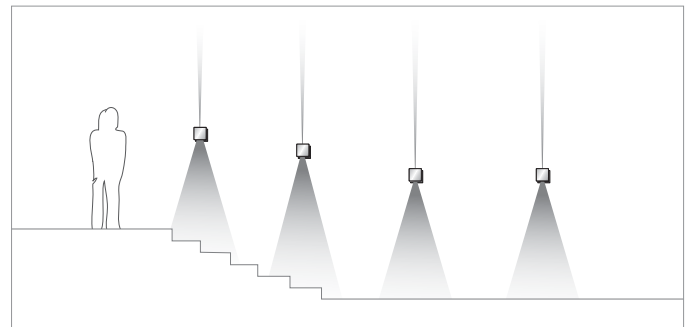

Subtle and yet purposeful, the SCOBO / UP & DOWN VARIO LED W blends into the sleep environment. The innovative character of the luminaire is characterised by precise light distribution with soft-edged light contours. Positioned at the bed, the LED light thus accurately illuminates the reading surface without disturbing the sleeping partner. This effect is also enhanced by the 360° rotating and 30° tilting light fitting. The luminaire is operated with three energy-saving warm white LEDs with a total of 7.5 watts.

LED

LED	2x min.	CRI 85
2x 2,5W	150 lm	
LED	min.	CRI 85
2,5 W	150 lm	

SCOBO / UP & DOWN W SCOBO / DOWN W

Ausbalancierte Lichtakzente setzt die SCOBO / UP & DOWN W mit ihrem beidseitigen Lichtaustritt. Der Leuchtkörper ist um 360° drehbar, so dass faszinierende und zugleich variierende Lichteffekte im Wohnbereich oder Flur erzielt werden können . Die SCOBO / UP & DOWN W eignet sich besonders für die Beleuchtung von Fluren und Treppen, da das Leuchtmittel von oben nicht direkt einsehbar ist und somit nicht blendet. Die SCOBO / UP & DOWN W und die SCOBO / DOWN ist für eine energiesparende 12V-ECO-Halogenlampe mit max. 50W und Energieeffizienzklasse B erhältlich.

The SCOBO / UP & DOWN W generates a balanced lighting feature with its double-sided light output. The light fitting can be rotated by 360° to achieve fascinating and varying light effects in living areas or corridors. The SCOBO / UP & DOWN W is particularly suitable for lighting hallways and stairs as the lamp is not directly visible from above and there is no glare. The SCOBO / UP & DOWN W is available for an energy-saving 12V ECO halogen bulb with max. 50 W and energy efficiency class B.