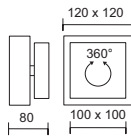

LED

LED	2x min.	CRI 85
2x 2,5W	150 lm	
LED	min.	CRI 85
2,5 W	150 lm	

SCOBO / UP & DOWN W SCOBO / DOWN W

Ausbalancierte Lichtakzente setzt die SCOBO / UP & DOWN W mit ihrem beidseitigen Lichtaustritt. Der Leuchtkörper ist um 360° drehbar, so dass faszinierende und zugleich variierende Lichteffekte im Wohnbereich oder Flur erzielt werden können . Die SCOBO / UP & DOWN W eignet sich besonders für die Beleuchtung von Fluren und Treppen, da das Leuchtmittel von oben nicht direkt einsehbar ist und somit nicht blendet. Die SCOBO / UP & DOWN W und die SCOBO / DOWN ist für eine energiesparende 12V-ECO-Halogenlampe mit max. 50W und Energieeffizienzklasse B erhältlich.